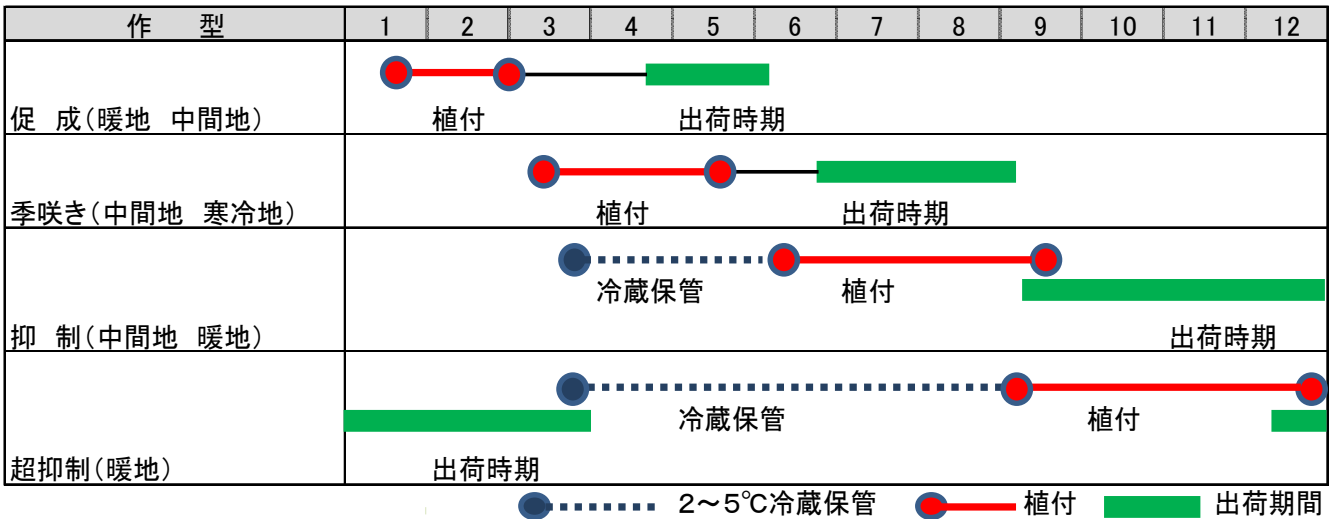

お得意様 各位

グラジオラス在庫表

いつもお世話になり、厚くお礼申し上げます。
以下の明細にて、在庫がございますので、ご利用のほどよろしく願いいたします。

表記の在庫については、流動的ですので、品切れの場合はご了承ください。
"10+"・・・"10箱以上在庫あり" ご希望の数量をお問合せ下さい。

納期 即納可

(単位 箱)

花色	品種名	NEW	参考	到花日数	入数	1000			1500		3000	
						10/12cm		8/10cm		6/8cm		
朱赤	ハンティングソング		定番	65-80	促・季・抑			6月～	5			
朱赤	マスカーニ		定番	70-85	促・抑			6月～	4			
赤	ロゼービーレット			80-100	促・抑							1
サーモン	ニューリリス®		有望	70-85	促・季・抑				1			
桃	ビックビジネス®		有望	80-100	促・季・抑							4
桃	フェアリーテールピンク®		有望	75-95	促・季・抑				10+			
桃	フレホフュージョン®	NEW	注目	80-100	促・季・抑	1						2
赤紫	ナタン		有望	75-90	促・季・抑				1			
オレンジ	ペシメルバ®		有望	80-100	促・季・抑				6			
オレンジ	オレンジサン		有望	85-100	促・抑				8			
桃白	ピンクパロット®		人気	85-100	促・季・抑				3			1

6月出荷分 冷蔵代@1200/箱

送料/消費税別途請求

お得意様 各位

グラジオラス在庫表（バラ球）

いつもお世話になり、厚くお礼申し上げます。
以下の明細にて、在庫がございますので、ご利用のほどよろしく願いいたします。

納期 即納可～

(単位 球)

花色	品種名	NEW	参考	到花日数	作型	10/12cm	8/10cm
朱赤	フォーイハイト®	NEW		80-90	促・季・半抑		600
赤	ブンガ	NEW					6月～ 1100
茶	インデアンサマー®	NEW	注目	60-80	半促・季・半抑		400
緑	キオ	NEW	注目	80-100	半促・半抑		500
桃	フレボフュージョン®	NEW	注目	80-100	促・季・抑	1000	400
桃	フレボクォーツ®		有望	70-90	促・季・抑		600
紫	エクスピリエンス®	NEW					6月～ 1100
オレンジ	オレンジサン		有望	85-100	促・抑		400
オレンジ	マチュピチュ®	NEW		90-100	促・季・半抑		400
桃白	ピンクハロッド®		人気	85-100	促・季・抑		1100
桃赤	ザモラ®	NEW		70-90	半促・季・半抑		200